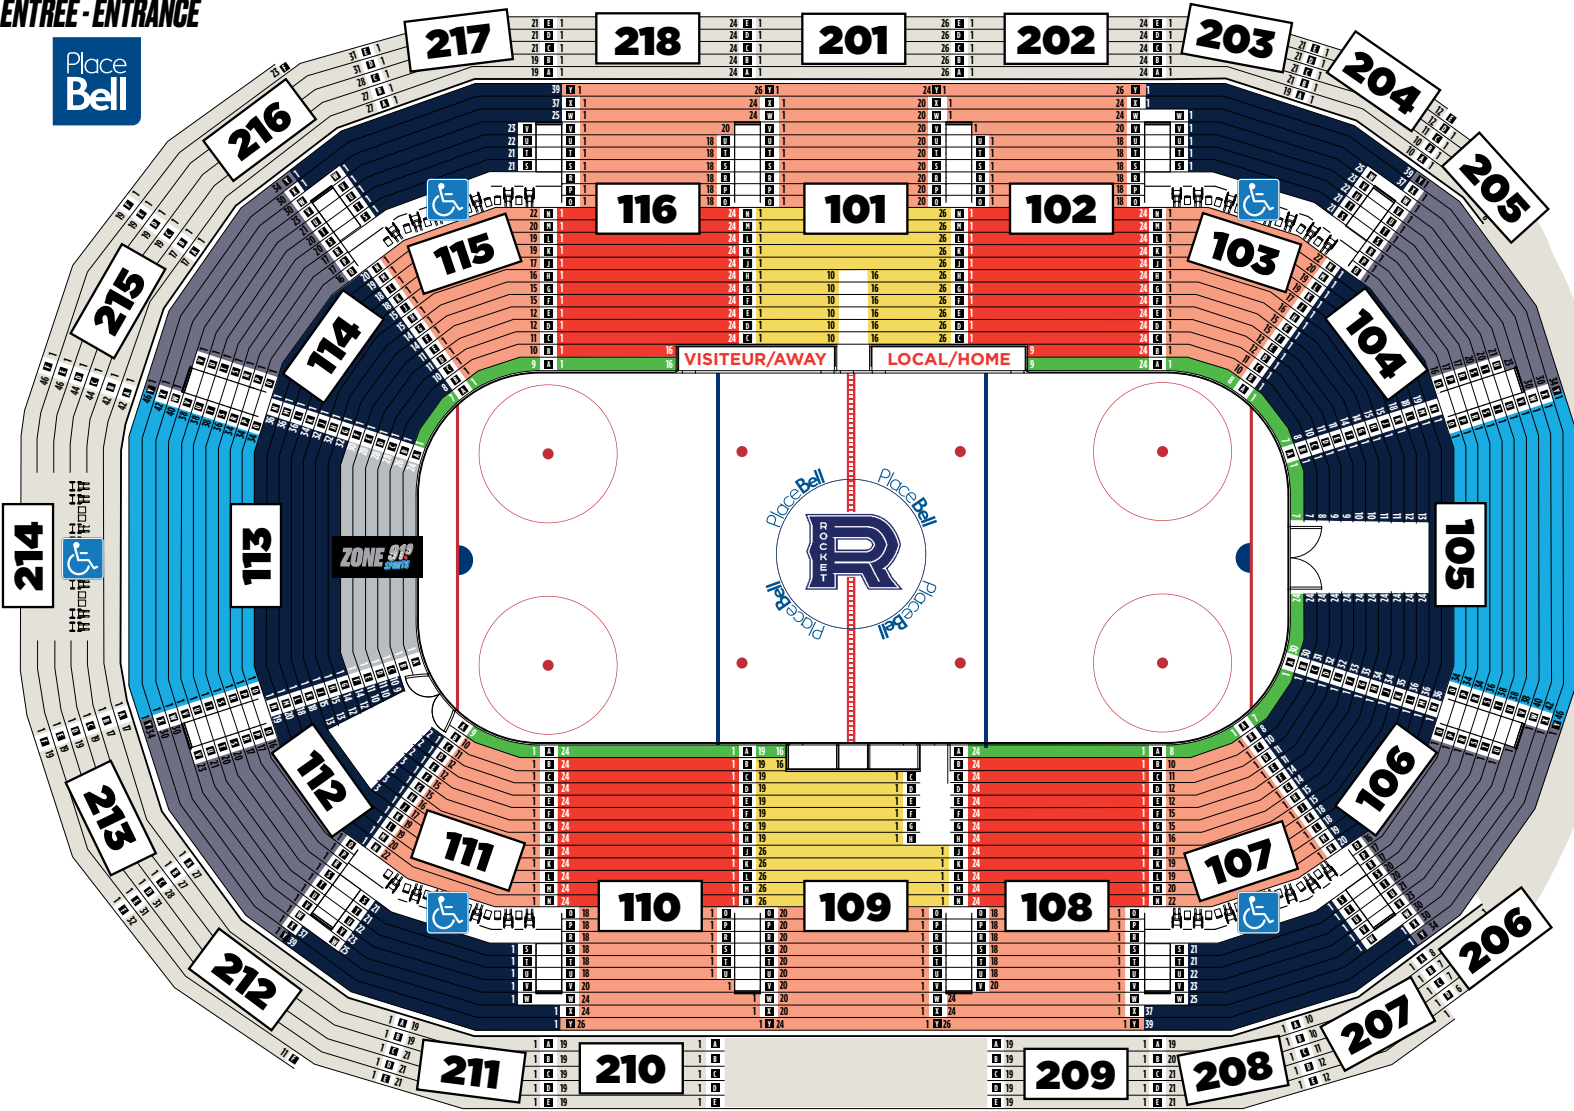

RUE LUCIEN-PAIEMENT

ENTRÉE - ENTRANCE

Place Bell

RUE CLAUDE-GAGNÉ

LÉGENDE

- PLATINE
- PRESTIGE A
- PRESTIGE B
- CENTRE
- BLEU A
- BLEU B
- BLEU C
- ZONE 91.9 SPORTS

BOUL. LE CORBUSIER

LE BAR SEVENTH HEAVEN

BOUL. DE LA CONCORDE