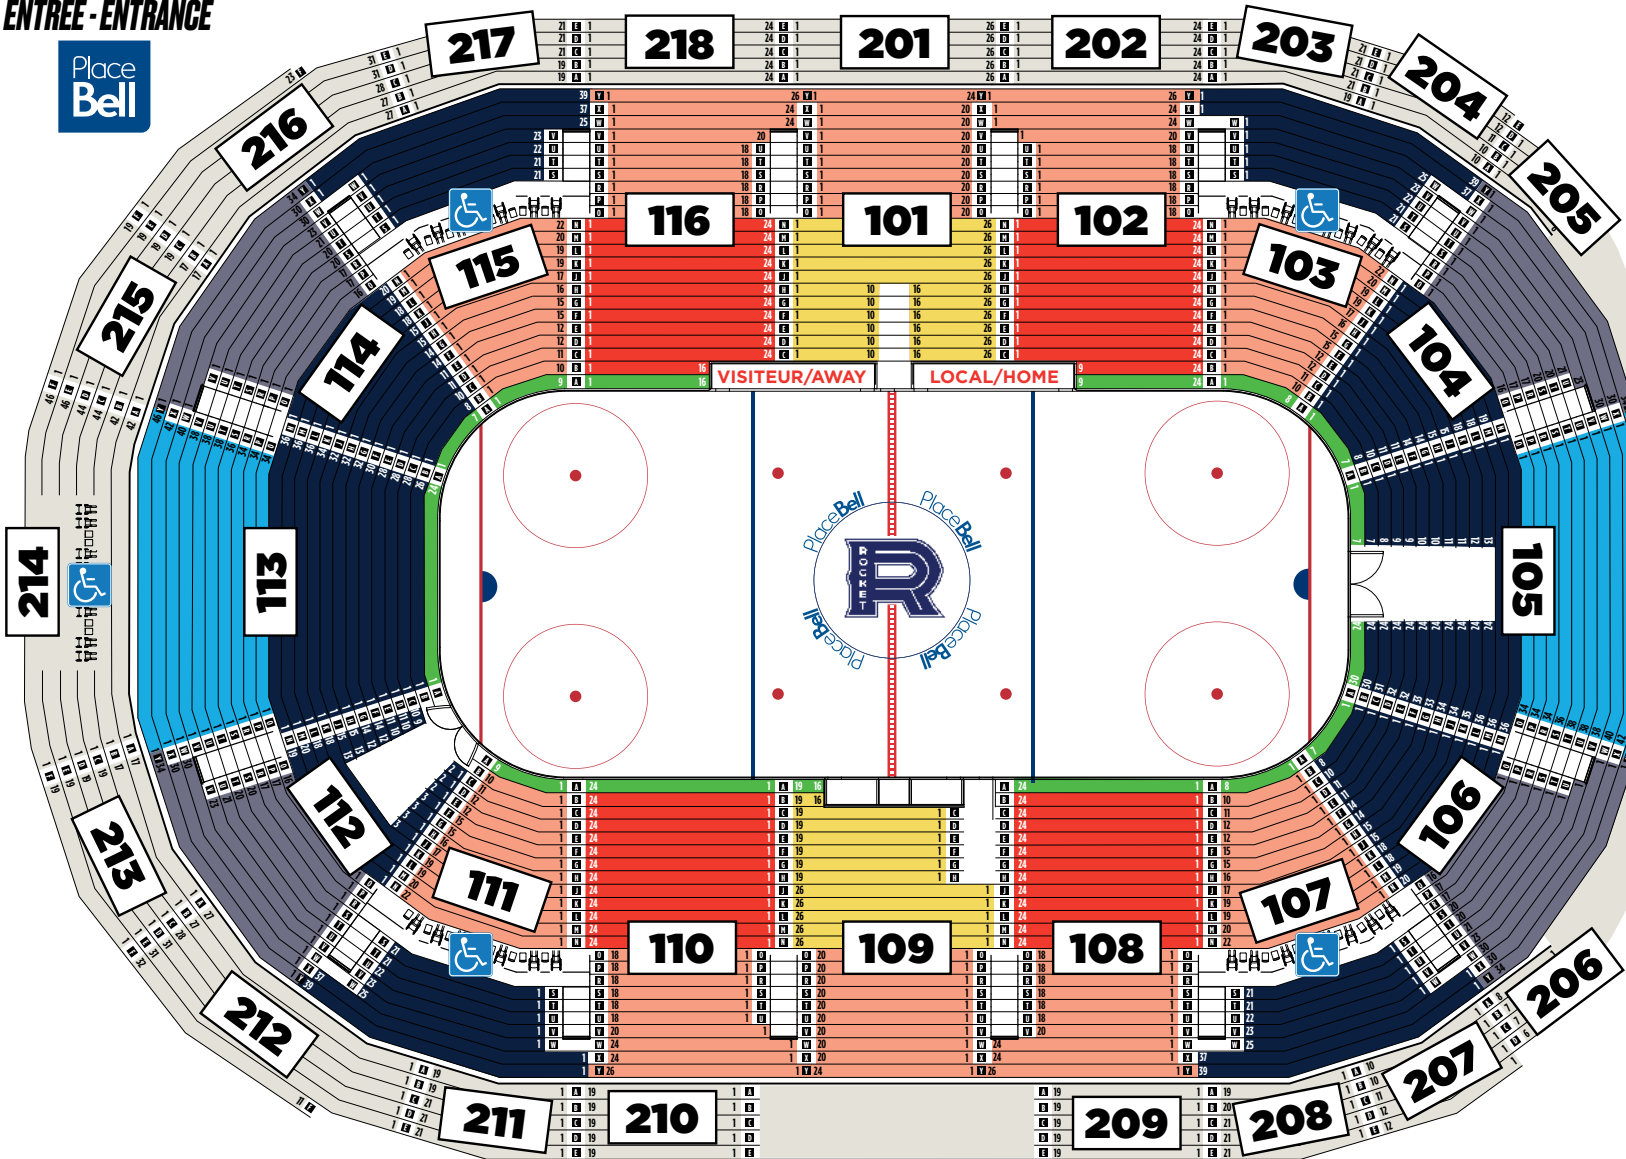

RUE LUCIEN-PAIEMENT

ENTRÉE - ENTRANCE

RUE CLAUDE-GAGNÉ

LE BAR SEVENTH HEAVEN

BOUL. DE LA CONCORDE

BOUL. LE CORBUSIER

- LÉGENDE**
- PLATINE
 - PRESTIGE A
 - PRESTIGE B
 - CENTRE
 - BLEU A
 - BLEU B
 - BLEU C