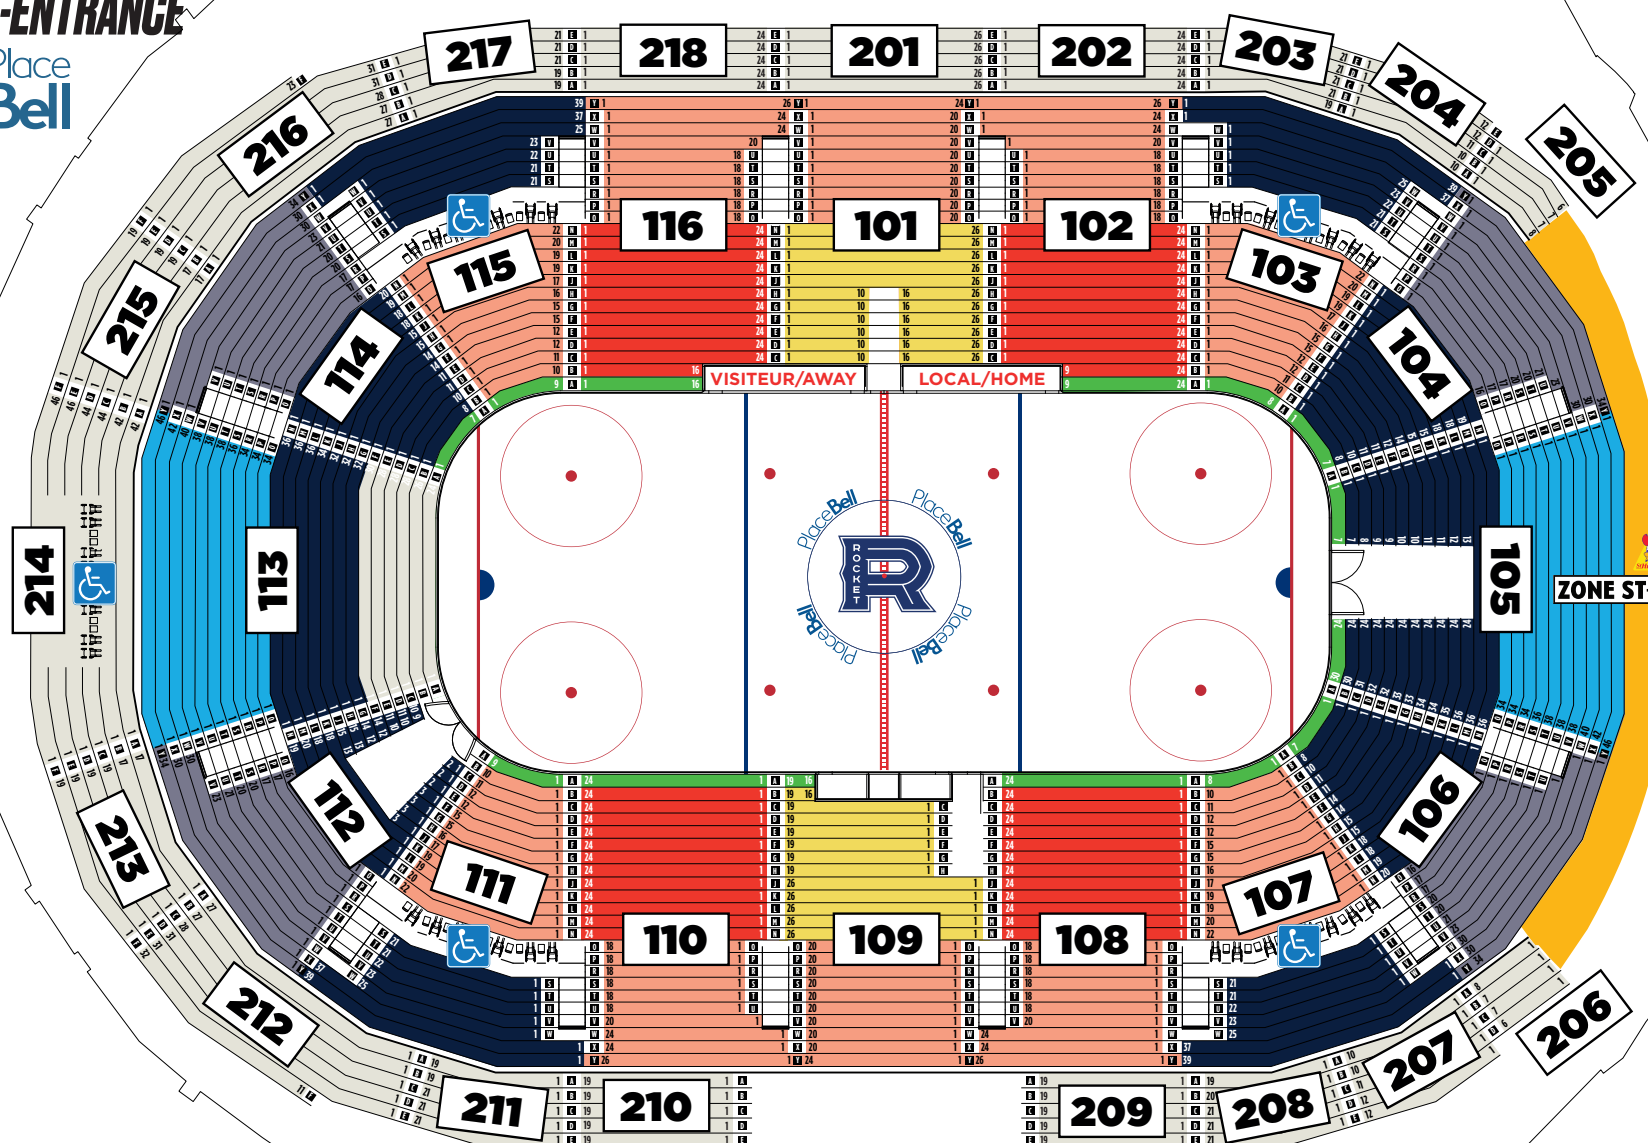

LUCIEN-PAIEMENT

ENTRÉE-ENTRANCE

Place Bell

CLAUDE-GAGNÉ

BOUL. DE LA CONCORDE

BOUL. LE CORBUSIER

ZONE ST-HUBERT

- NIVEAUX**
- PLATINE
  - PRESTIGE A
  - PRESTIGE B
  - CENTRE
  - BLEU A
  - BLEU B
  - BLEU C